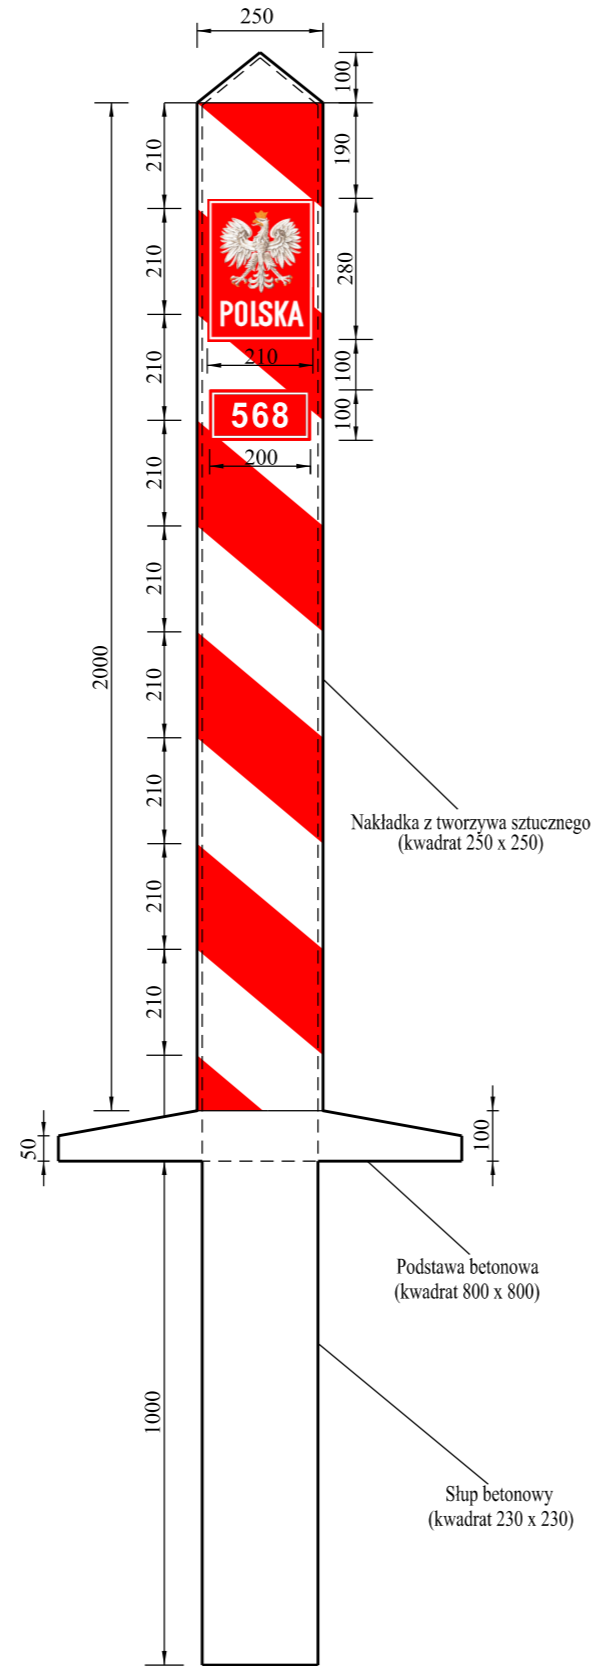

Słup graniczny z nakładką z tworzywa sztucznego, na terytorium Rzeczypospolitej Polskiej

widok ściany przedniej
(widok z terytorium niemieckiego)

widok ściany tylnej

widok ścian bocznych

Podstawa betonowa
rzut z góry

Skala 1:15
wymiary w mm