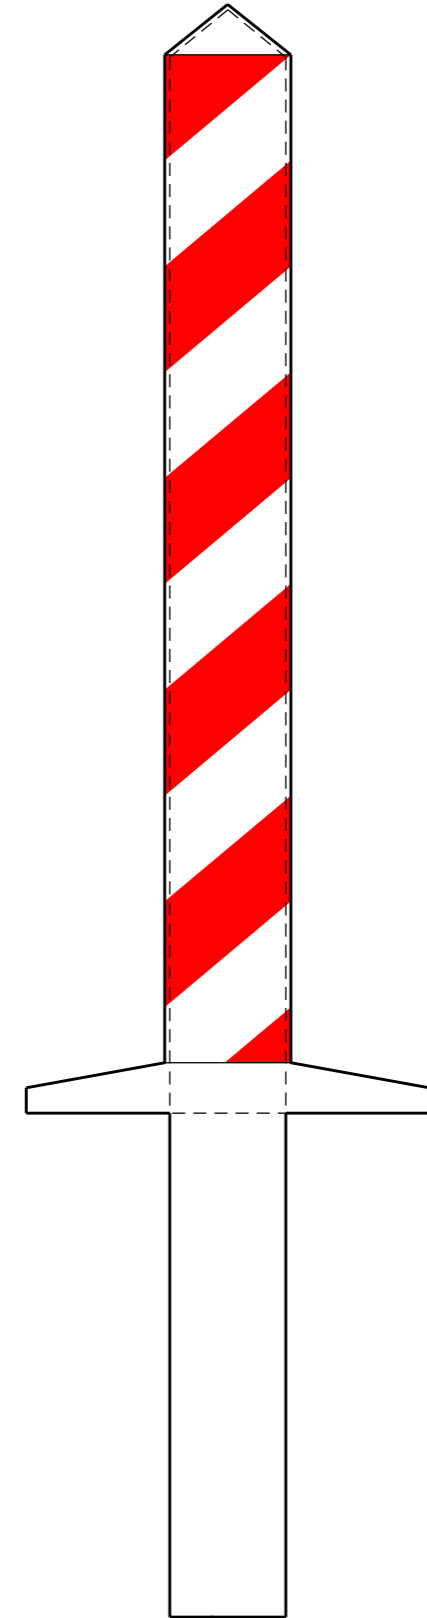

Słup graniczny z nakładką z tworzywa sztucznego, na terytorium Rzeczypospolitej Polskiej

widok ściany przedniej
(widok z terytorium niemieckiego)

widok ściany tylnej

widok ścian bocznych

Podstawa betonowa
rzut z góry

Skala 1:15
wymiary w mm