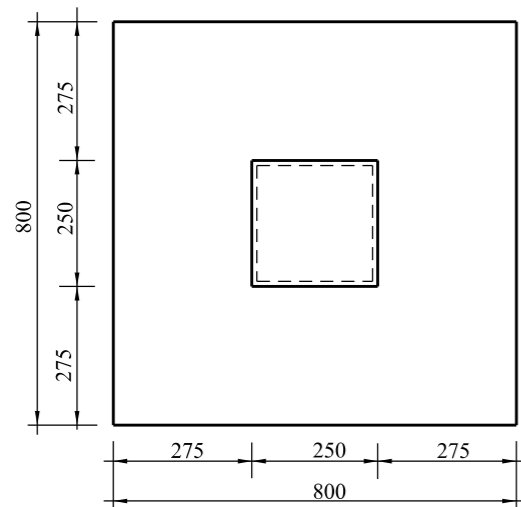

Słup graniczny z nakładką z tworzywa sztucznego, na terytorium Rzeczypospolitej Polskiej

widok ściany przedniej
(widok z terytorium niemieckiego)

widok ściany tylnej

widok ścian bocznych

Podstawa betonowa
rzut z góry

Skala 1:15
wymiary w mm