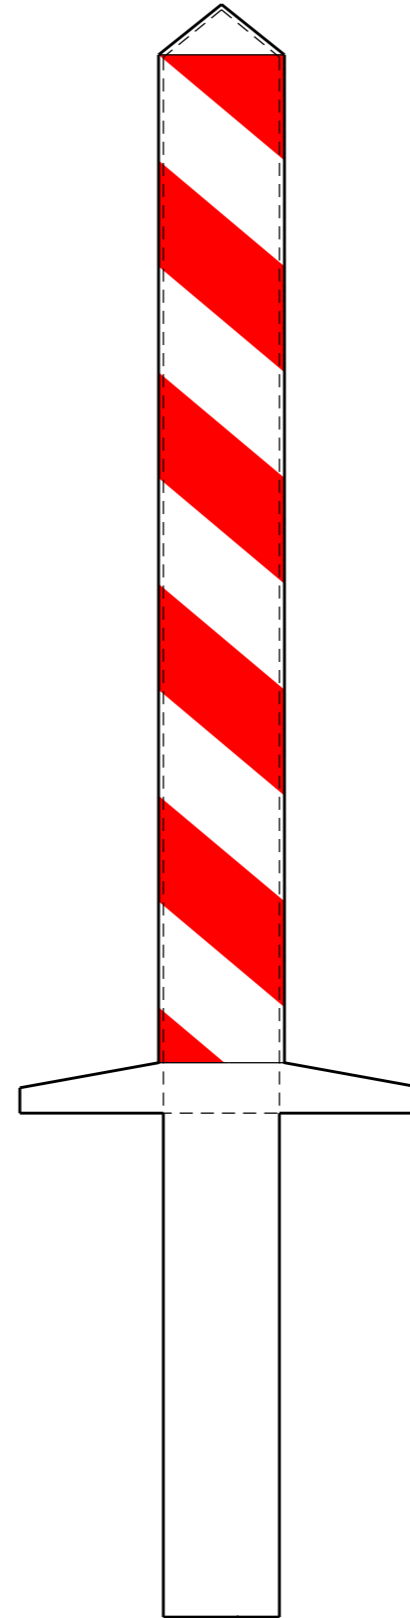

Słup graniczny z nakładką z tworzywa sztucznego, na terytorium Rzeczypospolitej Polskiej

widok ściany przedniej
(widok z terytorium niemieckiego)

widok ściany tylnej

widok ścian bocznych

Podstawa betonowa
rzut z góry

Skala 1:15
wymiary w mm